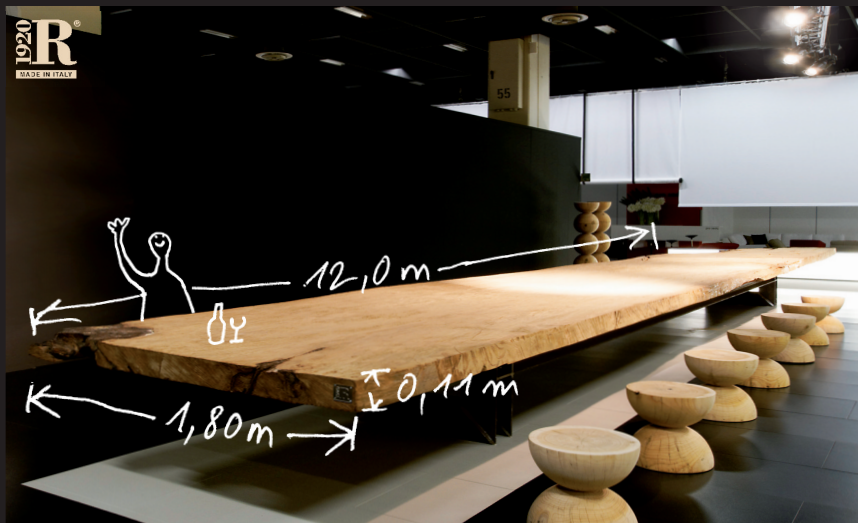

Zum Keschdefeschd en feschde Disch.

Wenn in Annweiler „fesched gfeiert“ wird, dann gern an so einem „feschede Disch“. Am verkaufsoffenen Sonntag, den 5. Oktober, zeigen wir Ihnen einige „handfeschede“ Exemplare. Aus heimischen Hölzern oder aber aus neuseeländischem, 30.000 Jahre alten Kauri-Moorholz. Wir gestehen: Unser Exemplar im Hause Kloos ist eine Idee kleiner als das unten gezeigte (wohl aber können wir Ihnen jenes bestellen), doch zum Bestaunen von 13 bis 18 Uhr ist es allemal groß genug.

„Kauri-Botta“: Platte aus einem Stück, Gewicht 3800 kg, Alter 30000 Jahre

KLOOS

WOHNDESIGN
BY NATURE

Kloos Wohndesign
Zweibrücker Str. 8
76855 Annweiler
am Trifels
Tel. 0 63 46/89 77
Fax 0 63 46/74 15